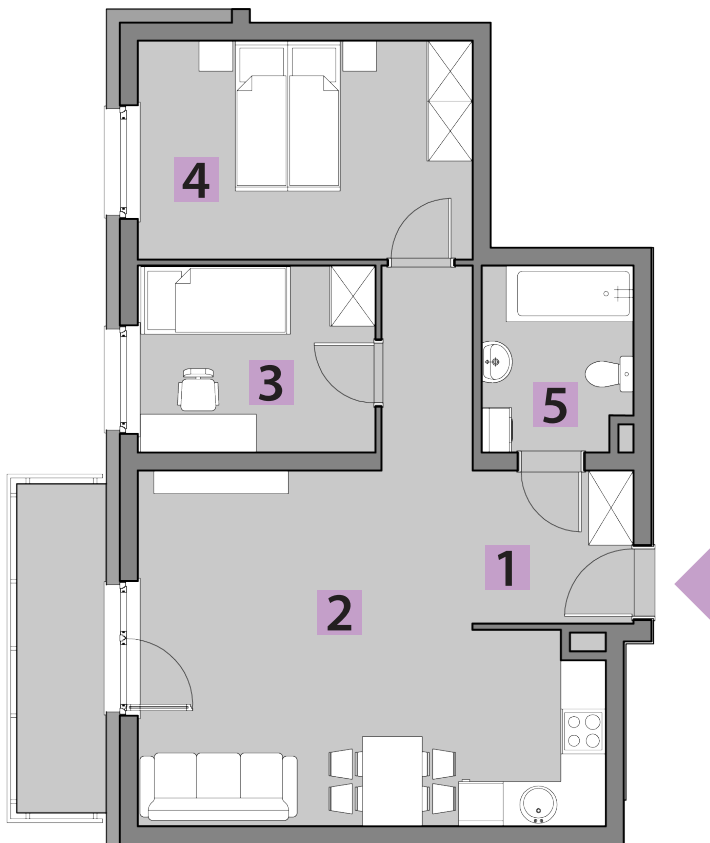

mieszkania
LAWENDOWA

BUDYNEK C
MIESZKANIE C2/11
PIĘTRO 2: 58,81m²

1. PRZEDPOKÓJ	8,87m ²
2. POKÓJ DZIENNY + A. KUCHENNY	24,30m ²
3. POKÓJ	7,83m ²
4. POKÓJ	12,98m ²
5. ŁAZIENKA	4,83m ²

**USYTUOWANIE OGRÓDKÓW
I MIEJSC POSTOJOWYCH**

RZUT KONDYGNACJI: PIĘTRO 2