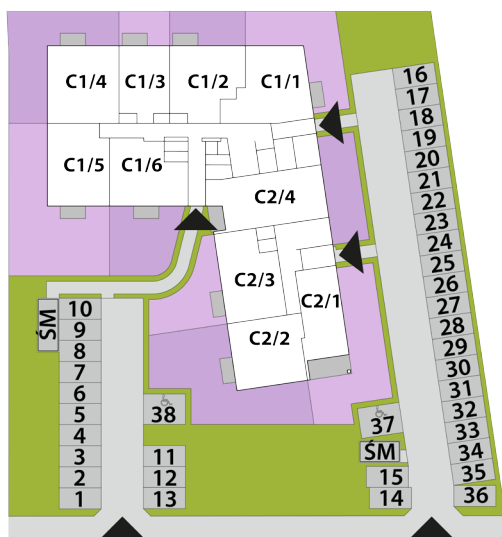

mieszkania
LAWENDOWA

BUDYNEK C
MIESZKANIE C2/11
PIĘTRO 2: 58,81m²

1. PRZEDPOKÓJ	8,87m ²
2. POKÓJ DZIENNY + A. KUCHENNY	24,30m ²
3. POKÓJ	7,83m ²
4. POKÓJ	12,98m ²
5. ŁAZIENKA	4,83m ²

**USYTUOWANIE OGRÓDKÓW
I MIEJSC POSTOJOWYCH**

RZUT KONDYGNACJI: PIĘTRO 2