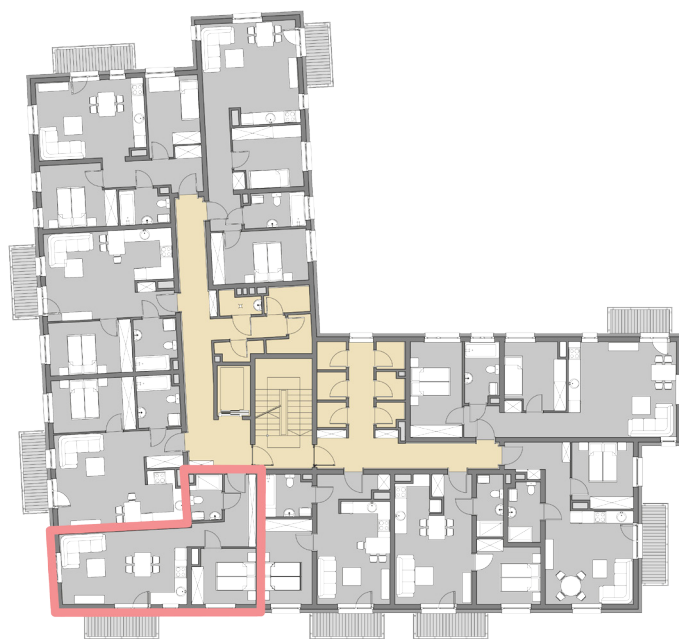

MIESZKANIE A14 PIĘTRO I: 42,84m²

- | | |
|-----------------------------------|---------------------|
| 1. PRZEDPOKÓJ | 7,63m ² |
| 2. POKÓJ DZIENNY
+ A. KUCHENNY | 23,25m ² |
| 3. ŁAZIENKA | 3,43m ² |
| 4. POKÓJ | 8,53m ² |

RZUT KONDYGNACJI: PIĘTRO I